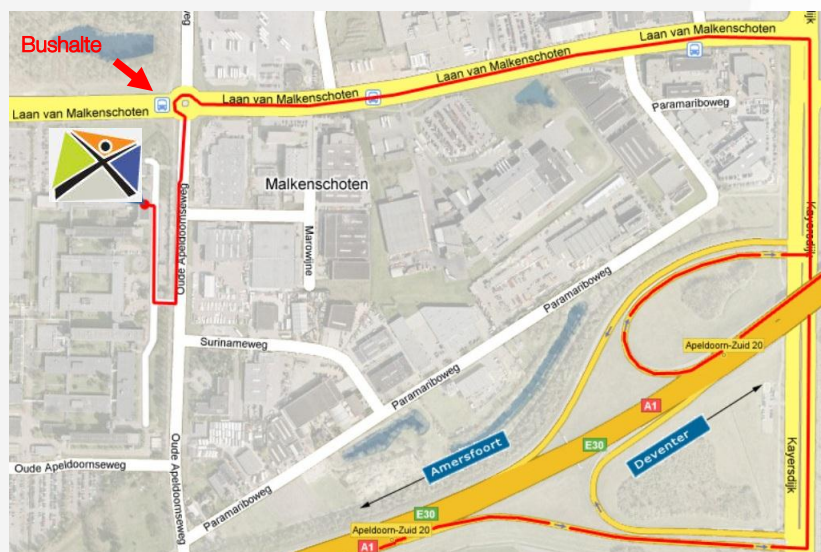

Routebeschrijving naar VISIONPARK, Oude Apeldoornseweg 41-45, 7333 NR APELDOORN

Per Openbaar vervoer:

Verlaat NS-station Apeldoorn via de hoofdingang (noordzijde).

Neem stadsbus 11 richting Malkenschoten (vertrekt elk half uur om .16 en .46).

Stap uit bij halte "Oude Apeldoornseweg" op de Laan van Malkenschoten.

Daarna is het nog enkele minuten lopen naar Visionpark, Oude Apeldoornseweg 41-45.

Meldt u bij de portier van het complex, men verwijst u naar gebouw BH. Het BEVON Gilde bevindt zich op de eerste etage.

Per eigen vervoer vanuit de richting Amersfoort:

A1 richting Deventer, afslag 20 Apeldoorn-Zuid. Einde afrit linksaf, richting centrum. Na ca 500 mtr bij de

stoplichten linksaf, de Laan van Malkenschoten op. Na ca 1 Km op de rotonde 3^e afslag (volg borden

Politieacademie). Na 200 meter rechtsaf: *meldt u als bezoeker bij de portier van het Visionpark complex*. U kunt daarna vrij parkeren voor gebouw BH. Het BEVON Gilde bevindt zich op de eerste etage.

Per eigen vervoer vanuit de richting Deventer:

A1 richting Amersfoort, afslag 20 Apeldoorn-Zuid. Daarna verder als boven.

Per eigen vervoer vanuit de richting Arnhem of Zwolle:

A50, vervolgens A1 richting Amersfoort, afslag 20 Apeldoorn-Zuid. Daarna verder als boven.

Het BEVON Gilde BV

Postbus 10252
7301 GG Apeldoorn

tel: 055 - 360 39 18
fax: 055 - 360 65 01

email: info@bevon.nl
website: www.bevon.nl